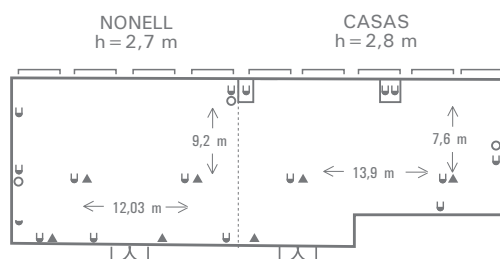

Salones Function Rooms

							
SALÓN MEETING ROOM	Cocktail Cocktail	Teatro Theatre	Aula Class	Imperial Boardroom	"U" "U"	Banquete Banquet	m2 m2
Nonell	80	90	60	30	35	90	87
Casas	90	80	80	30	40	70	105
Nonell + Casas	170	220	140	/	80	170	192
Rte. Alacena	80	/	/	/	/	80	130
Sert	50	50	30	20	15	40	68
Beulas	100	100	80	30	30	100	115
Alacena + Beulas	180	/	/	/	/	230	245
Terraza	350	/	/	/	/	140	312
Suite Grau	/	10	8	10	6	/	25
Suite Clave	/	10	8	10	6	/	27

u enchufe / socket

▲ toma teléfono / telephone plug

● antena tv / TV antenna

todos con luz natural / all offering natural daylight

medidas en metros / measures in metres