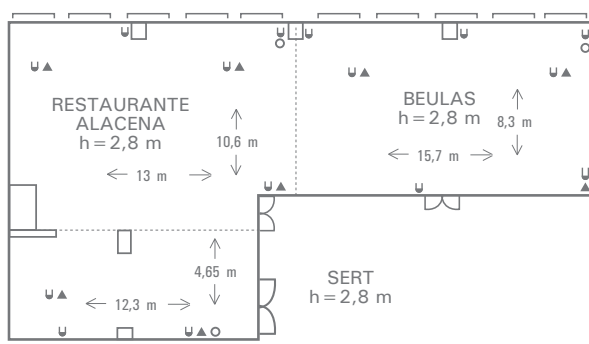

Salones Function Rooms

							
SALÓN MEETING ROOM	Cocktail Cocktail	Teatro Theatre	Aula Class	Imperial Boardroom	"U" "U"	Banquete Banquet	m2 m2
Nonell	80	90	60	30	35	90	87
Casas	90	80	80	30	40	70	105
Nonell + Casas	170	220	140	/	80	170	192
Rte. Alacena	80	/	/	/	/	80	130
Sert	50	50	30	20	15	40	68
Beulas	100	100	80	30	30	100	115
Alacena + Beulas	180	/	/	/	/	230	245
Terraza	350	/	/	/	/	140	312
Suite Grau	/	10	8	10	6	/	25
Suite Clave	/	10	8	10	6	/	27