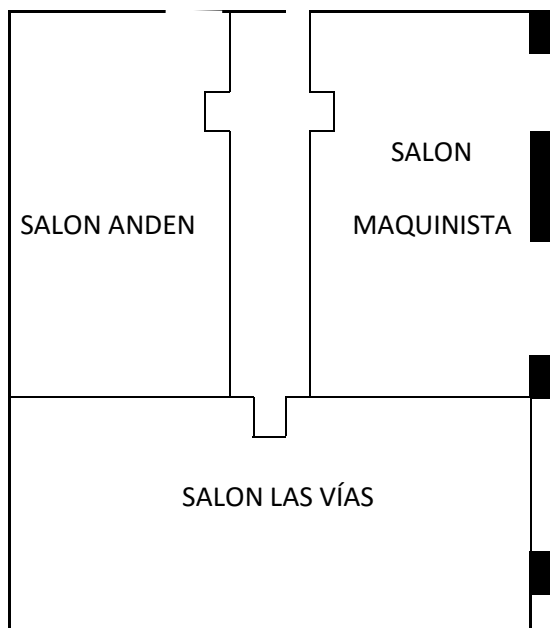

EUROHOTEL CASTELLÓN****

	1	2	3	4	5
Ancho	15,00	14,60	14,60	15,52	15,42
Alto	24,22	6,00	6,00	9,52	14,60
m2	357,00	87,00	87,00	147,00	174,00

								M2
1	Castellón	123	250	0	0	360	250	357
2	Andén	57	100	30	35	90	40	87
3	Maquinista	57	100	30	35	90	40	87
4	Las Vías	60	110	40	45	150	80	147
5	Anden+Maquin	66	200	0	60	180	100	174